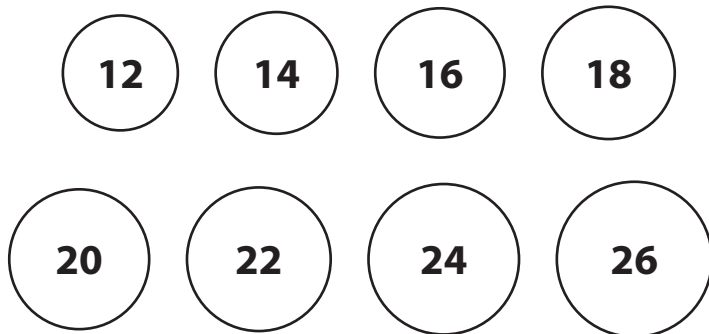

Medida do anel

Como medir seu dedo.

Imprima o gabarito. Para efetuar o cálculo com mais precisão, a escala que aparece deverá medir 04 cm. Em seguida, posicione o anel sobre o círculo para saber o número do seu dedo.

Medidas do seu anel

Atenção!

Esta medição só será eficiente se for feita sobre o papel, nunca sobre o monitor.

*Observação: Essas medidas são aproximadas. Não trocamos pedidos feitos com numeração errada.